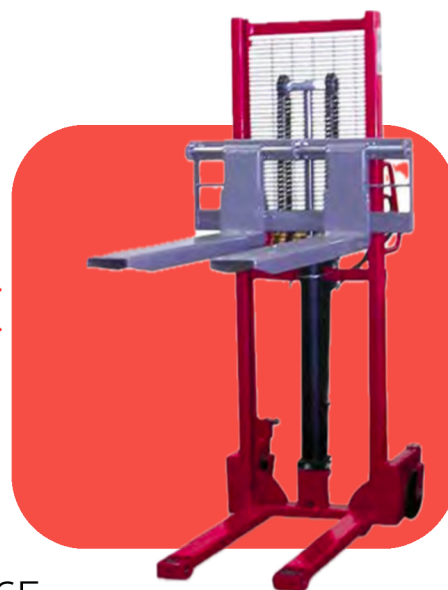

Ruota posteriore in ghisa/gomma per una durata nel tempo e massima capacità di manovra. Capacità di carico: 2.500 kg.

NL2/Z

TRANSPALLET ZINCATO A CALDO

760,00€

Transpallet manuale con forche lunghe 1150 mm zincato a caldo per tutti gli ambienti di lavoro ad alta corrosione del ferro. Portata 2.500 kg. Montano di serie PERNI E CUSCINETTI INOX 452°/100my e ruote in nylon resistenti al sale.

NPF100E

PIATTAFORMA

ELETTRICA

1000KG

2.049,00€

Piattaforma elettrica con capacità di 1000 KG e dimensioni del piano di 1300 x 800 mm. Perfetta per migliorare la capacità produttiva e ottimizzare l'ambiente di lavoro.

N1/S160

SOLLEVATORE

MANUALE

A COLONNA

1320,00€

Sollevatore manuale a colonna con forche regolabili da 360mm a 850mm. Permette lo scarico e la movimentazione grazie alla robusta struttura e la facilità di utilizzo. Portata 1000 kg sollevamento massimo 1600mm.

N1226E

ELEVATORE

ELETTRICO

LITIO

4.490,00€

Elevatore elettrico con batterie al litio per un uso professionale semi-intensivo. Carica batterie presente all'interno, segnalatore di carica, pin e chiave per utilizzo. Montante doppio stadio. Portata 1.200kg altezza sollevamento forche 2.600mm.