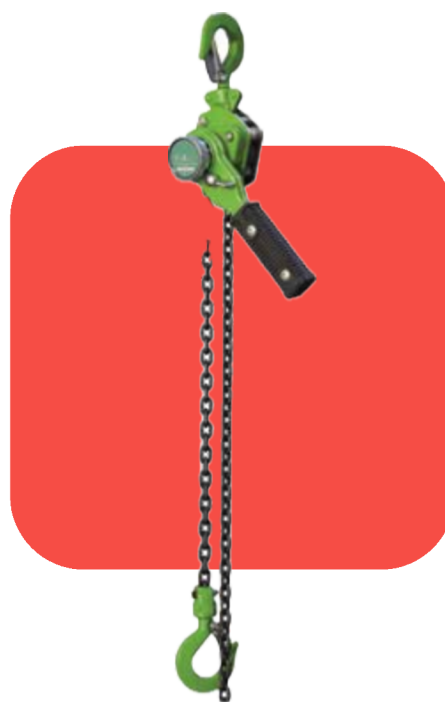

N1226E

ELEVATORE

ELETTRICO

LITIO

4.490,00€

Elevatore elettrico con batterie al litio per un uso professionale semi-intensivo. Carica batterie presente all'interno, segnalatore di carica, pin e chiave per utilizzo. Montante doppio stadio. Portata 1.200kg altezza sollevamento forche 2.600mm.

PARANCO MANUALE

NPA25	PORTATA 250KG	105,00€
NPA50	PORTATA 500KG	110,00€
NPA100	PORTATA 1000KG	115,00€
NPA200	PORTATA 2000KG	155,00€
NPA300	PORTATA 3000KG	189,00€

Paranchi manuali dotati di catena di manovra da 3 metri e catena di sollevamento da 3 metri. doppia frizione per un uso professionale.

PARANCO MANUALE A LEVA

NAT25	PORTATA 250KG	105,00€
NAT50	PORTATA 500KG	140,00€
NAT 75	PORTATA 750KG	149,00€
NAT 150	PORTATA 1500KG	195,00€
NAT 300	PORTATA 3000KG	265,00€

Paranchi manuali a leva dotati di catena di carico da 3 metri, doppia frizione per un uso professionale. indispensabili per tirare, sollevare ed avvicinare.